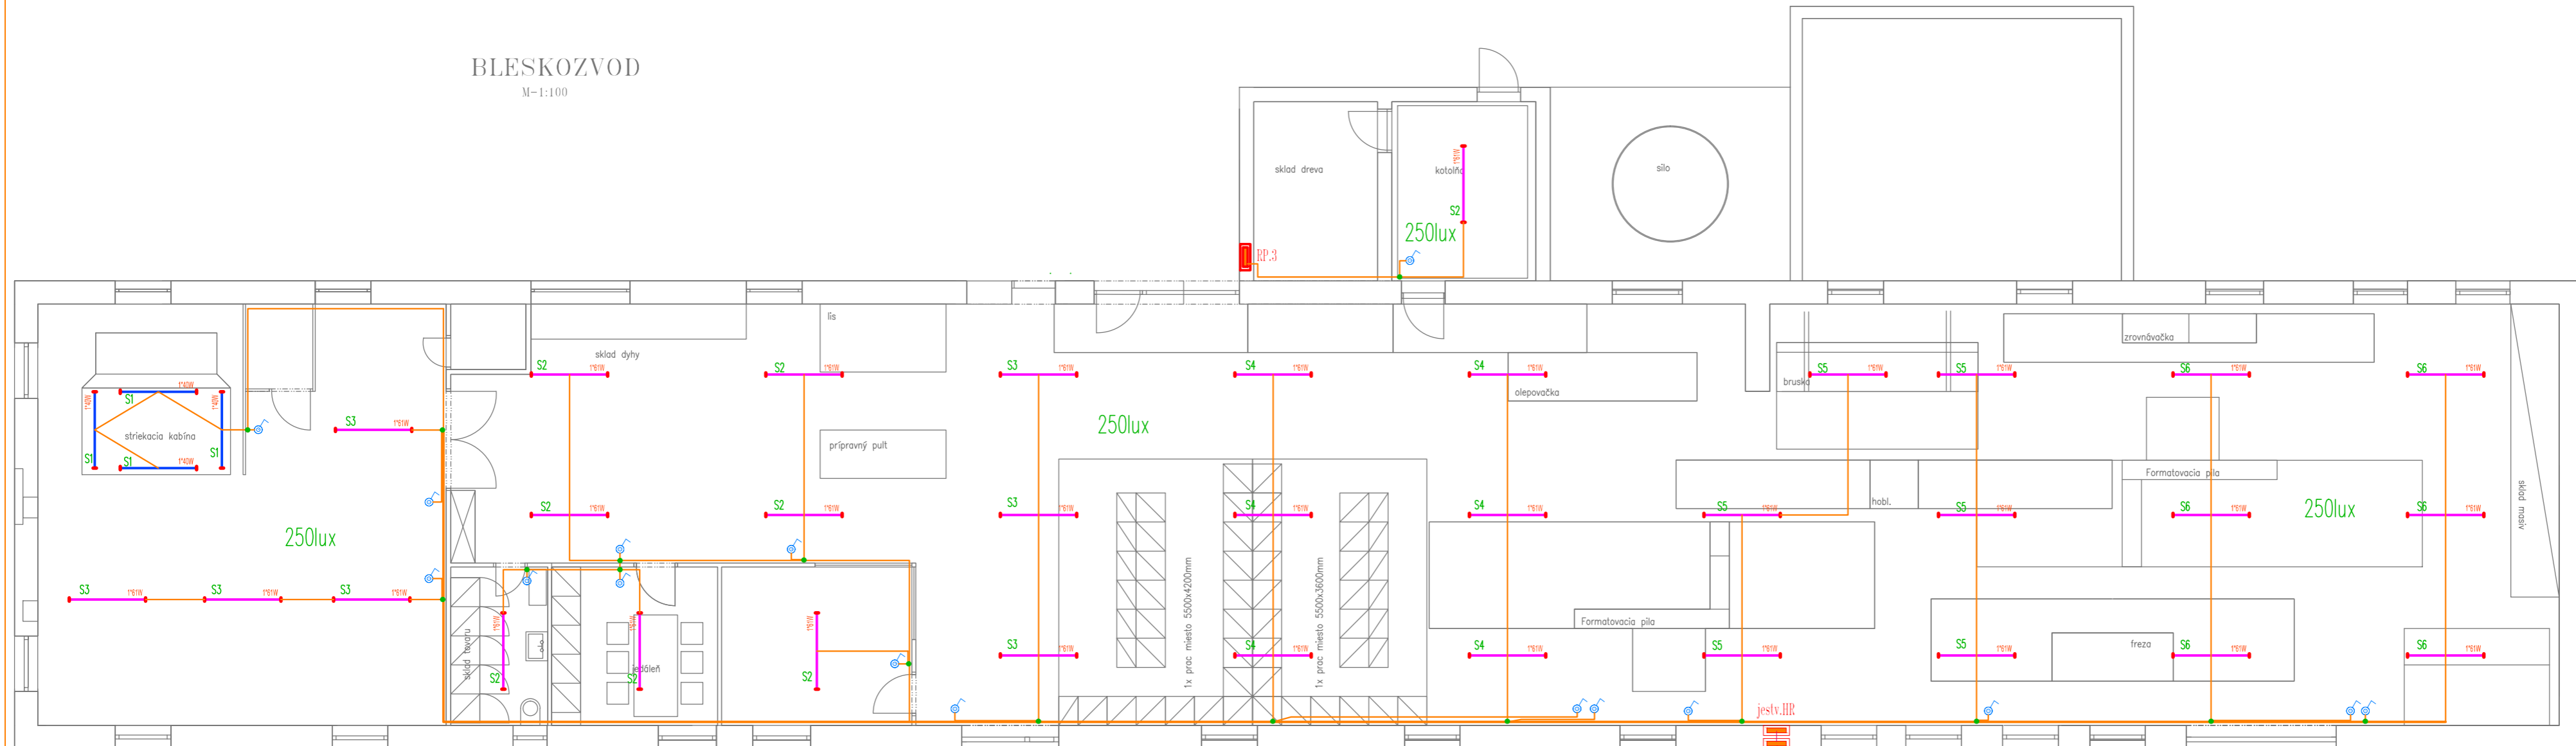

BLESKOZVOD

M-1:100

LEGENDA ELEKTROINŠTALÁCIA

-  SPINAČ NÁSTENNÝ 01,05,06- IP44
-  SVIETIDLO LED STROPNÉ MODUS PL 7000 L2W 7700 lm, IP65
-  SVIETIDLO LED NEVÝBUŠNÉ DVPZ 40W, IP65
-  KÁBLOVÉ TRASY PRE OSVETLENIE

POZNÁMKA

NAPĀTOVÁ SÚSTAVA : 3 PEN/ AC, 50Hz, 230/400V, TN-C-S

ZÁKLADNÁ OCHRANA PRED ÚRAZOM EL.PRÚDOM V ZMYSLE STN 33 2000-4-41

OCHRANNÉ OPATRENIE : IZOLÁCIU, KRYTÍM ŽIVÝCH ČASTÍ, MALÝM NAPATÍM SELV

OCHRANA PRI PORUCHE : ED ÚRAZOM EL.PRÚDOM V ZMYSLE STN 33 2000-4-41

OCHRANNÉ OPATRENIE . SAMOČINNÉ ODPOJENIE NAPĀJANIA, IZOLÁCIU

INŠTALÁCIA JE KÁBLAMI CYKY, POD OMIETKOU A NA POVRCHU (ROŠTY, LIŠTY)

HLAVNÝ PROJEKT.	ZODP. PROJEKT.		
Ing. Vladimír Mrázek	JÁN VÁVRA		
INVESTOR : HULIMAN, s.r.o., Radošovce 378			
MIESTO STAVBY: Koválovec		FORMÁT	8A4
STAVBA: PRESTAVBA STOLÁRSKEJ DIELNE		DÁTUM	02/2018
		STUPEN	S.P.
KOVÁLOVEC 103, par.c.č. 589/18, 32, 599/101, 102		ČÍS.ZÁKAZKY	
		MIERKA	1:100
VÝKRES: OSVETLENIE		Č.VÝKR.: EL-1	PARÉ: